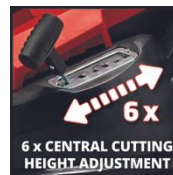

Einhell

CLASSIC

Tondeuse électrique

GC-EM 1800/43

Référence produit: 340090

Numéro d'identification: 21012

Code EAN: 4006825670356

Légère mais puissante, la tondeuse à gazon électrique GC-EM 1800/43 est l'outil idéal pour un entretien optimal de la pelouse. Avec son moteur de 1 800 W, sa largeur de coupe de 43 cm et son guidon réglable en hauteur, cette tondeuse est parfaitement adaptée à des jardins d'une surface maximale de 800 m². Le grand bac collecteur d'une capacité de 50 L et doté d'un indicateur de niveau intégré est aussi un avantage en cas d'utilisation prolongée. Le système de réglage centralisé à 6 niveaux permet d'adapter rapidement la hauteur de coupe souhaitée entre 20 et 65 mm. Le dispositif de décharge de traction intégré prévient efficacement les dommages au niveau du câble.

Caractéristiques et bénéfices

- Puissant moteur de 1 800 W
- Système de réglage centralisé de la hauteur de coupe à 6 niveaux (20-65 mm)
- Guidon repliable pour un rangement peu encombrant
- Guidon réglable à la hauteur souhaitée
- Bac collecteur de 50 L avec indicateur de niveau
- Tondeuse de type « buggy » avec grandes roues préservant le gazon
- Guidon repliable robuste en acier laqué
- Poignée intégrée facilitant le transport
- Conseillée pour des surfaces jusqu'à 800 m²

Données techniques

- Alimentation secteur	220-240 V 50 Hz
- Puissance	1800 W
- Vitesse de ralenti	3300 min ⁻¹
- Largeur de coupe	43 cm
- Capacité du sac de récupération	50 L
- Diamètre de la roue avant	150 mm
- Diamètre de roue arrière	220 mm